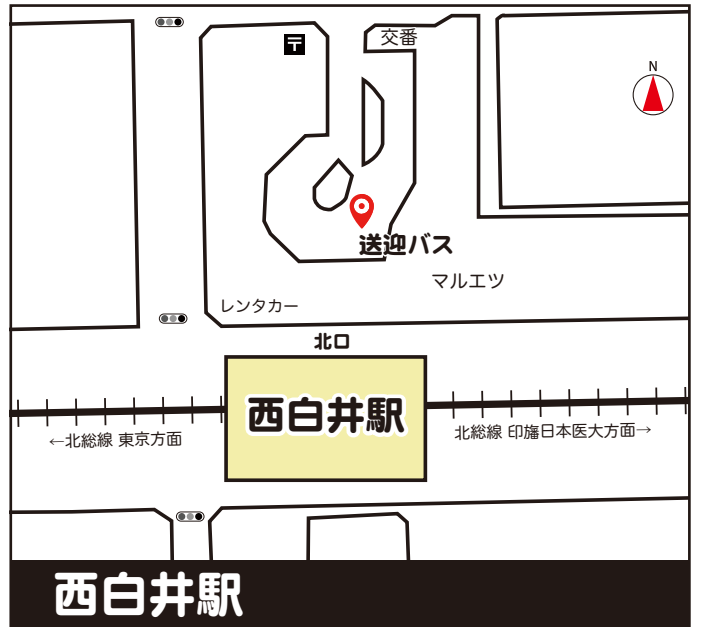

※日曜、祝日は柏駅の送迎は致しません。

北柏駅

新鎌ヶ谷駅

西白井駅

木下駅

📍 … 送迎バス発着場所

- ご利用には事前の予約が必要となります。
- 各駅から施設まで約 30 分です。
(※交通状況により変わることがあります。)
- 駅前の混雑状況により多少発着場所が変わることがあります。