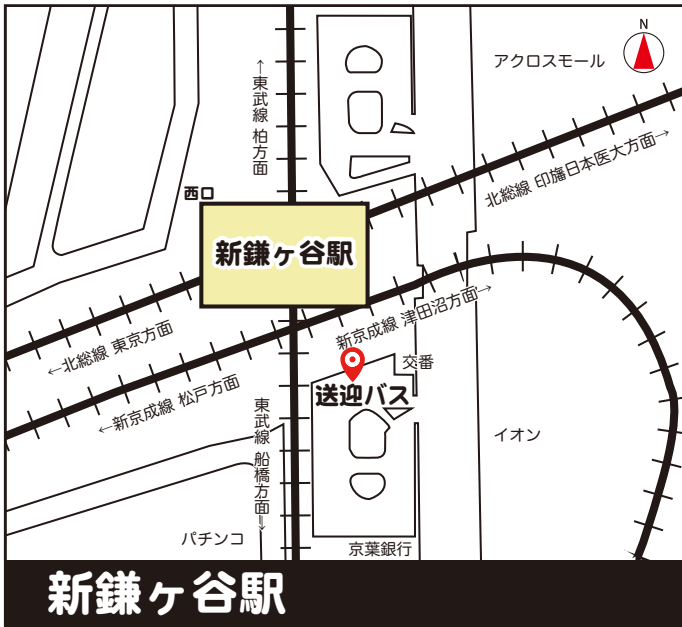

※日曜、祝日は柏駅の送迎は致しません。

北柏駅

新鎌ヶ谷駅

西白井駅

木下駅

📍 … 送迎バス発着場所

- ご利用には事前の予約が必要となります。
- 各駅から施設まで約 30 分です。
(※交通状況により変わることがあります。)
- 駅前の混雑状況により多少発着場所が変わることがあります。